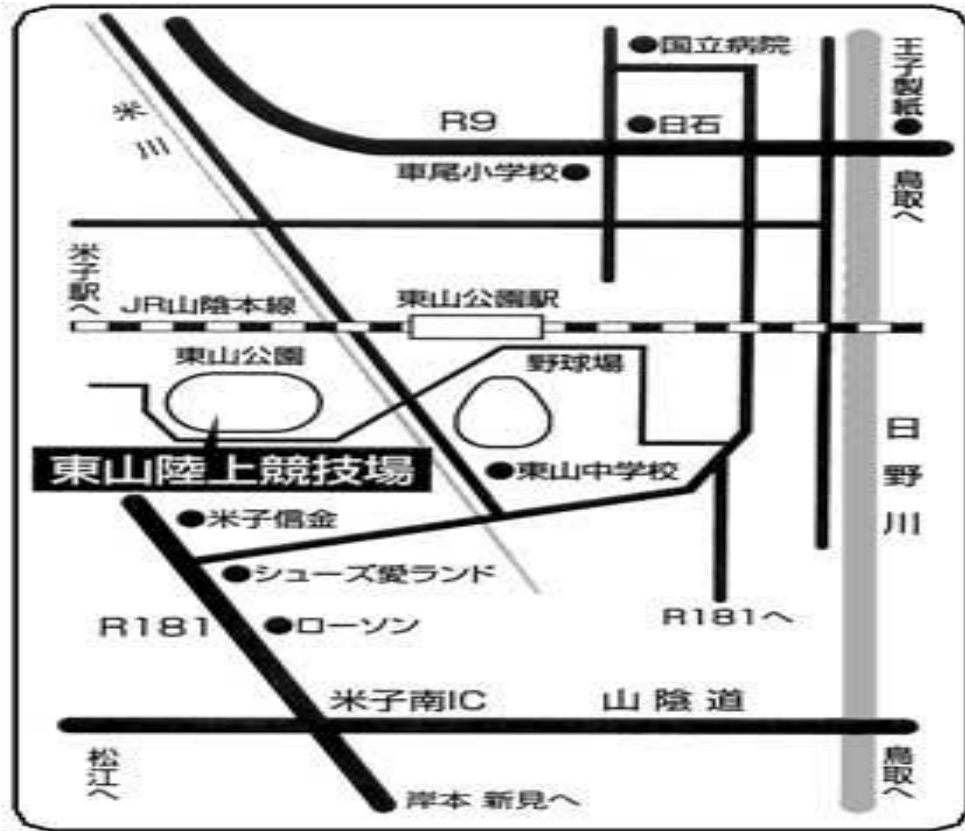

第3回障害者フライングディスク中四国ブロック大会

会場案内図

どらドラパーク米子 (東山公園) 案内図

(どらやきドラマチックパーク米子)